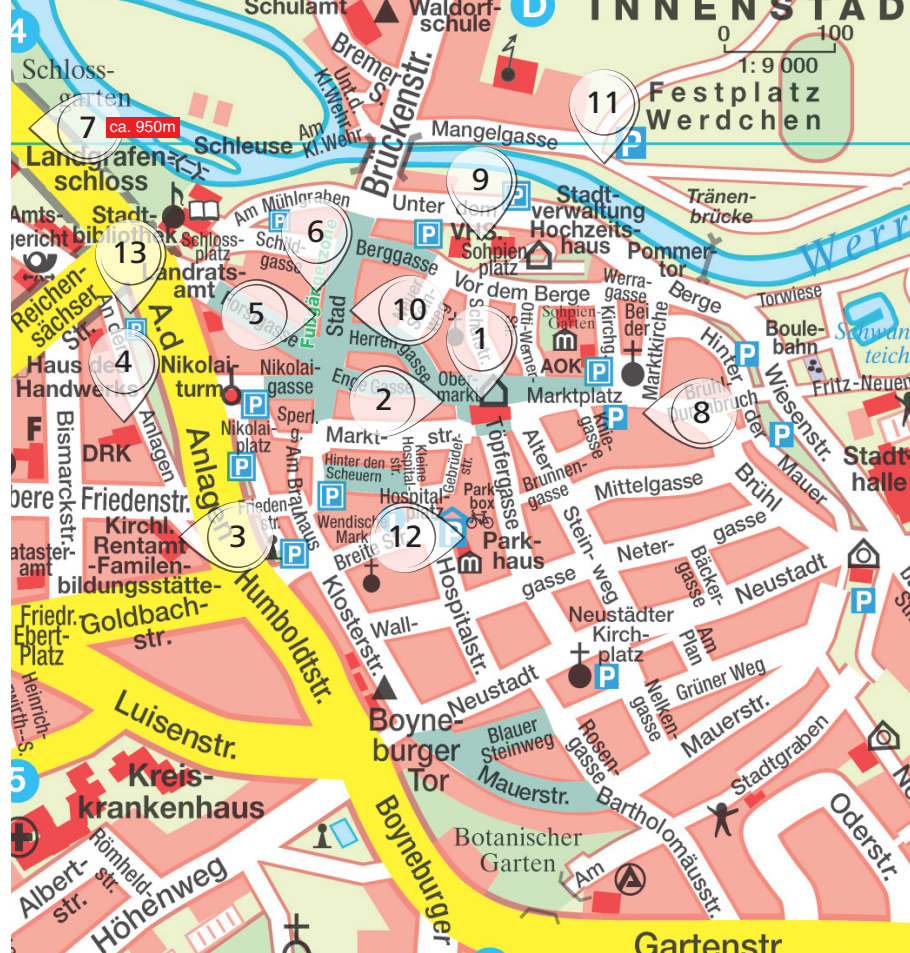

Liebe Eschweger Familien,

... Windel voll, Bauch leer oder
„Ich muss mal ganz dringend!“...

Wenn man mit Babys oder Kindern unterwegs ist, ist es nicht immer einfach, geeignete Räumlichkeiten zum Stillen, Füttern und Wickeln zu finden. Auch eine Toilette ist nicht immer in ersichtlicher Reichweite. Dem Wunsch vieler Familien nach einer Übersicht über Wickel- und Stillplätze und Toiletten wollen wir mit diesem Flyer nachkommen. Wir präsentieren hier eine erste Übersicht, die wir zukünftig gerne mit weiteren Angeboten unserer familienfreundlichen Geschäfte, Gaststätten und Institutionen ergänzen.

Ihr Familienbüro
der Kreisstadt Eschwege

- Wickelmöglichkeit
- Stillmöglichkeit
- Toilette
- kostenpflichtige Toilette

1	●	●	Rathaus; Obermarkt 22
2	●	●	Familienbüro; Obermarkt 14
3	●	●	Ev. Familienbildungsstätte/MGH; An den Anlagen 14 a
4	●		Erziehungsberatungsstelle; An den Anlagen 8b
5	●		DM-Drogeriemarkt; Stad 23
6	●	●	Schlossgalerie; Stad 27 - 29
7	●	●	Stadtbahnhof
8	●	●	Cafe Brise; Brühl 6
9	●		Musikschule; Sophienplatz 3
10	●	●	Lüttje Lütt; Stad 28
11		●	Werdchen; Mangelgasse 38
12		●	Parkhaus; Hospitalplatz 2
13		●	An den Anlagen 2; neben dem Kiosk