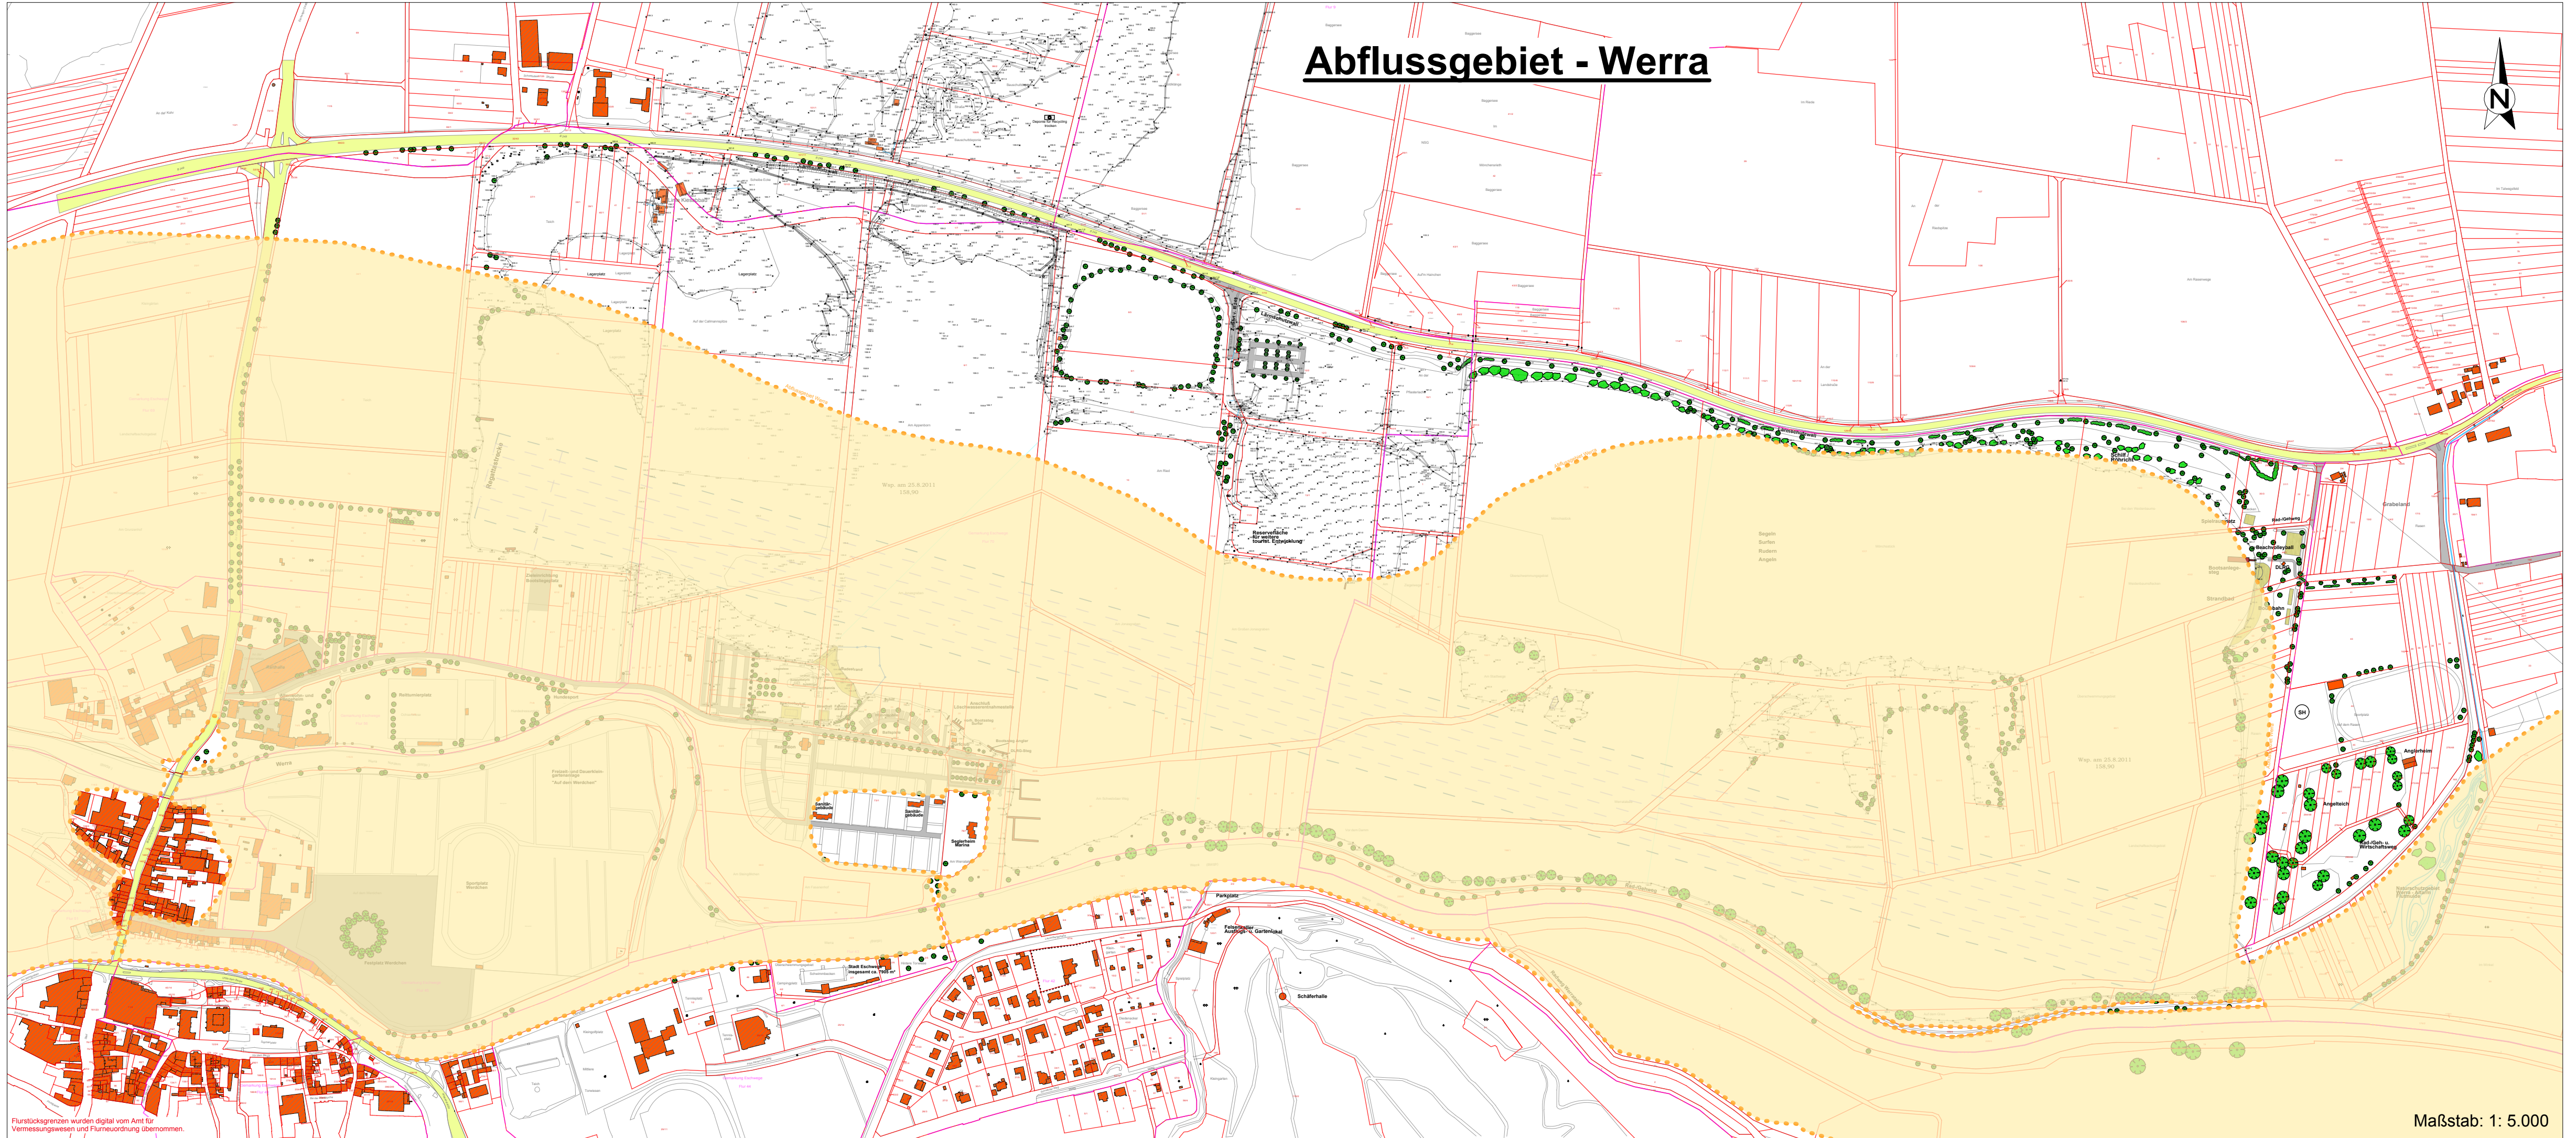

Abflussgebiet - Werra